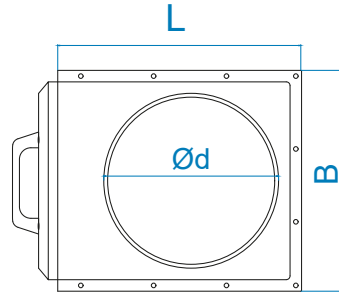

KOD	Ød	L
OZD-SM100	100	150
OZD-SM120	120	170
OZD-SM150	150	190
OZD-SM200	200	190

SÜRGÜ MANUEL DÜZ AKIŞ

MANUEL STRAIGHT SLIDE

ЗАСЛОНКА РУЧНАЯ ПРЯМОТОЧНАЯ

KOD	Ød	B	L
OZD-ST100	100	160	180
OZD-ST120	120	180	200
OZD-ST150	150	210	230
OZD-ST200	200	260	280
OZD-ST250	250	310	330
OZD-ST300	300	360	380
OZD-ST350	350	410	430
OZD-ST400	400	460	480
OZD-ST450	450	510	530
OZD-ST500	500	560	580
OZD-ST550	550	610	630
OZD-ST600	600	660	680

SÜRGÜ MANUEL DÜZ AKIŞ
MANUEL STRAIGHT SLIDE
ЗАСЛОНКА РУЧНАЯ ПРЯМОТОЧНАЯ

Material

Kalınlık/Thickness(mm)

Galvaniz

0,7 - 0,8 - 1 - 1,2 - 1,5 - 2 - 2,5 - 3

Krom/Stainless steel

0,8 - 1 - 2

Elektrostatik boyalı / Powdercoated