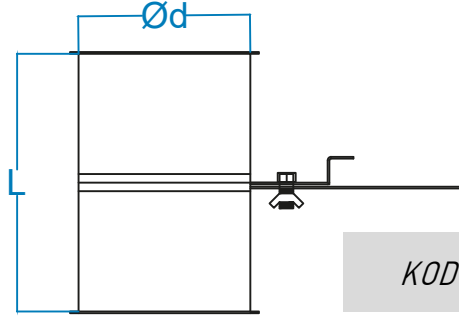

KOD	Ød	L
OZD-SM100	100	150
OZD-SM120	120	170
OZD-SM150	150	190
OZD-SM200	200	190

SÜRGÜ MANUEL DÜZ AKIŞ

MANUEL STRAIGHT SLIDE

ЗАСЛОНКА РУЧНАЯ ПРЯМОТОЧНАЯ

KOD	Ød	B	L
OZD-ST100	100	160	180
OZD-ST120	120	180	200
OZD-ST150	150	210	230
OZD-ST200	200	260	280
OZD-ST250	250	310	330
OZD-ST300	300	360	380
OZD-ST350	350	410	430
OZD-ST400	400	460	480
OZD-ST450	450	510	530
OZD-ST500	500	560	580
OZD-ST550	550	610	630
OZD-ST600	600	660	680

SÜRGÜ MANUEL DÜZ AKIŞ
MANUEL STRAIGHT SLIDE
ЗАСЛОНКА РУЧНАЯ ПРЯМОТОЧНАЯ

Material

Kalınlık/Thickness(mm)

Galvaniz

0,7 - 0,8 - 1 - 1,2 - 1,5 - 2 - 2,5 - 3

Krom/Stainless steel

0,8 - 1 - 2

Elektrostatik boyalı / Powdercoated